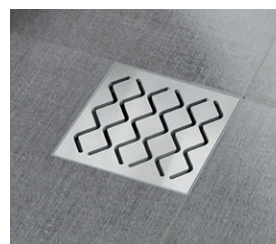

**Sprchové dveře**  
SAT TEX

**Sprchový kout**  
čtvrtekruh  
SAT TEX

**Sprchová vanička**  
čtvrtekruhová  
SIKO akrylát

**Vpusť**  
Ravak vlnky  
nerez lesk