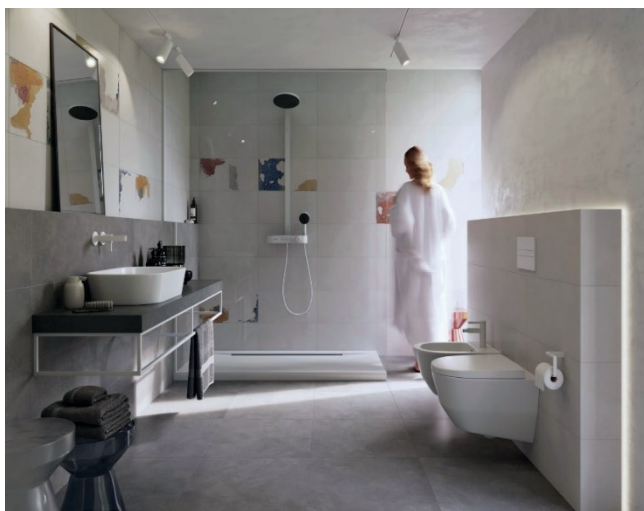

Keramické obklady a dlažby

Možnosti výběru keramických obkladů a dlažeb do koupelny

Rako Betonico