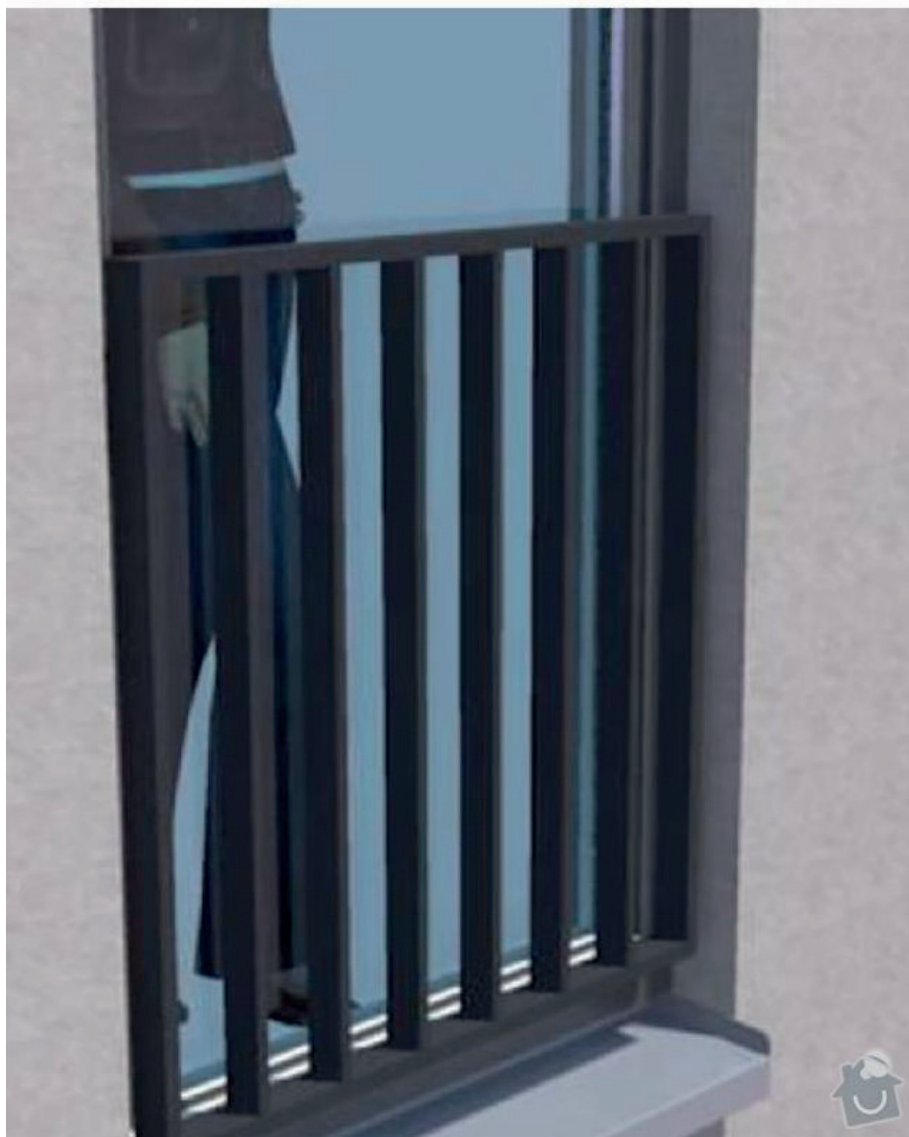

Venkovní zábradlí

Kovové - svařované RAL 7016